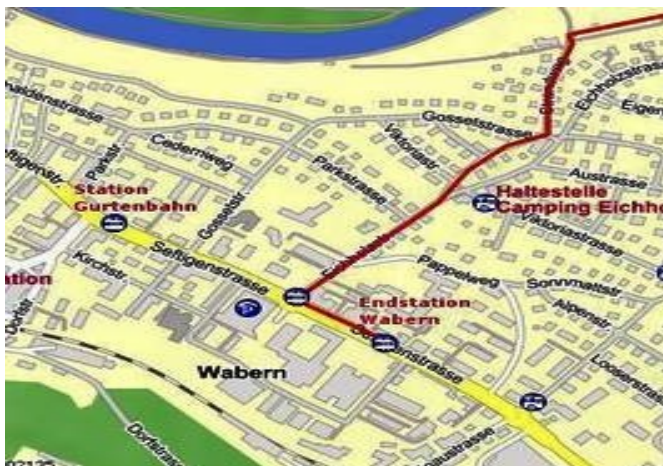

www.pvbern.ch

Mitglied :

im Kantonalen und Schweizerischen
Fischereiverband BKfV , SFV

LAGEPLAN, ANREISE

IZ EICHHOLZ

Informationszentrum

Strandweg 60

CH-3084 Wabern

ÖV:

Tram 9 bis Station Wabern,

Fussweg Richtung Camping

Eichholz (ca. 15 Min)

Evt. Bus 29 ab Station

Gurtenbahn.

PW:

Parkplatz Eichholz